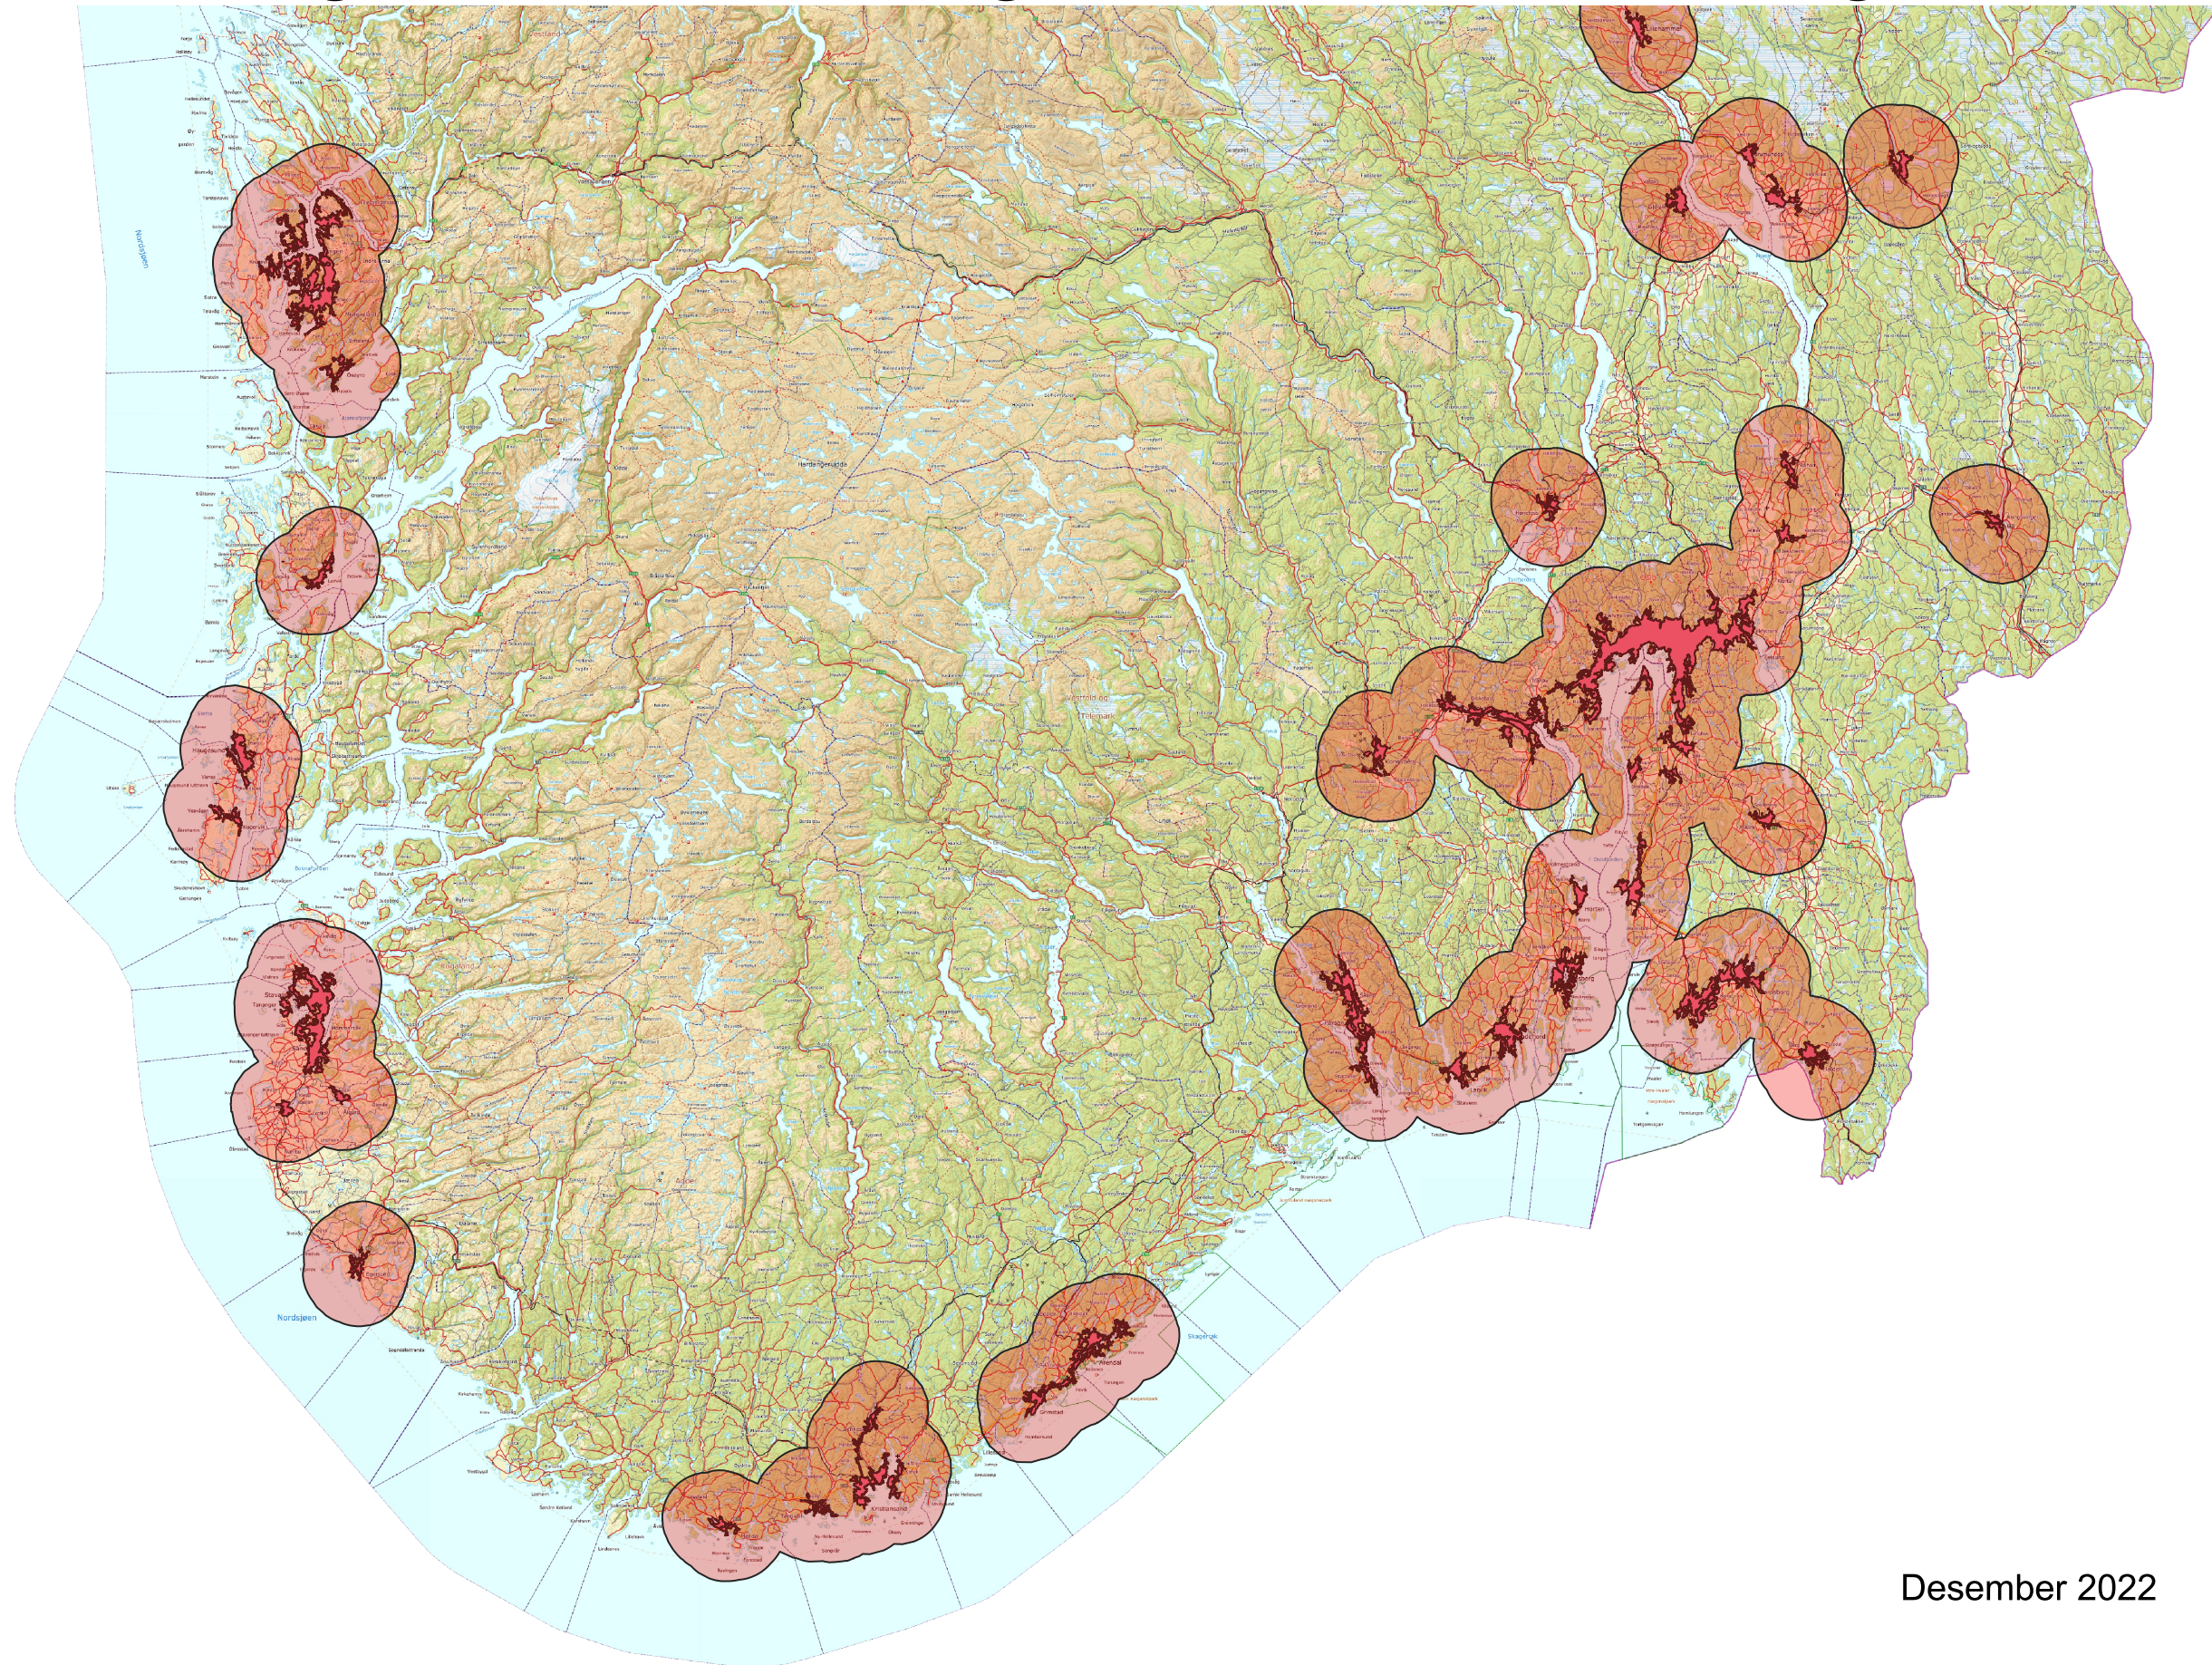

Tettbebygde områder (over 10.000 innbyggere) med 10 km buffersone

Rogaland, Agder, Vestfold og Telemark, Viken og Oslo

Desember 2022