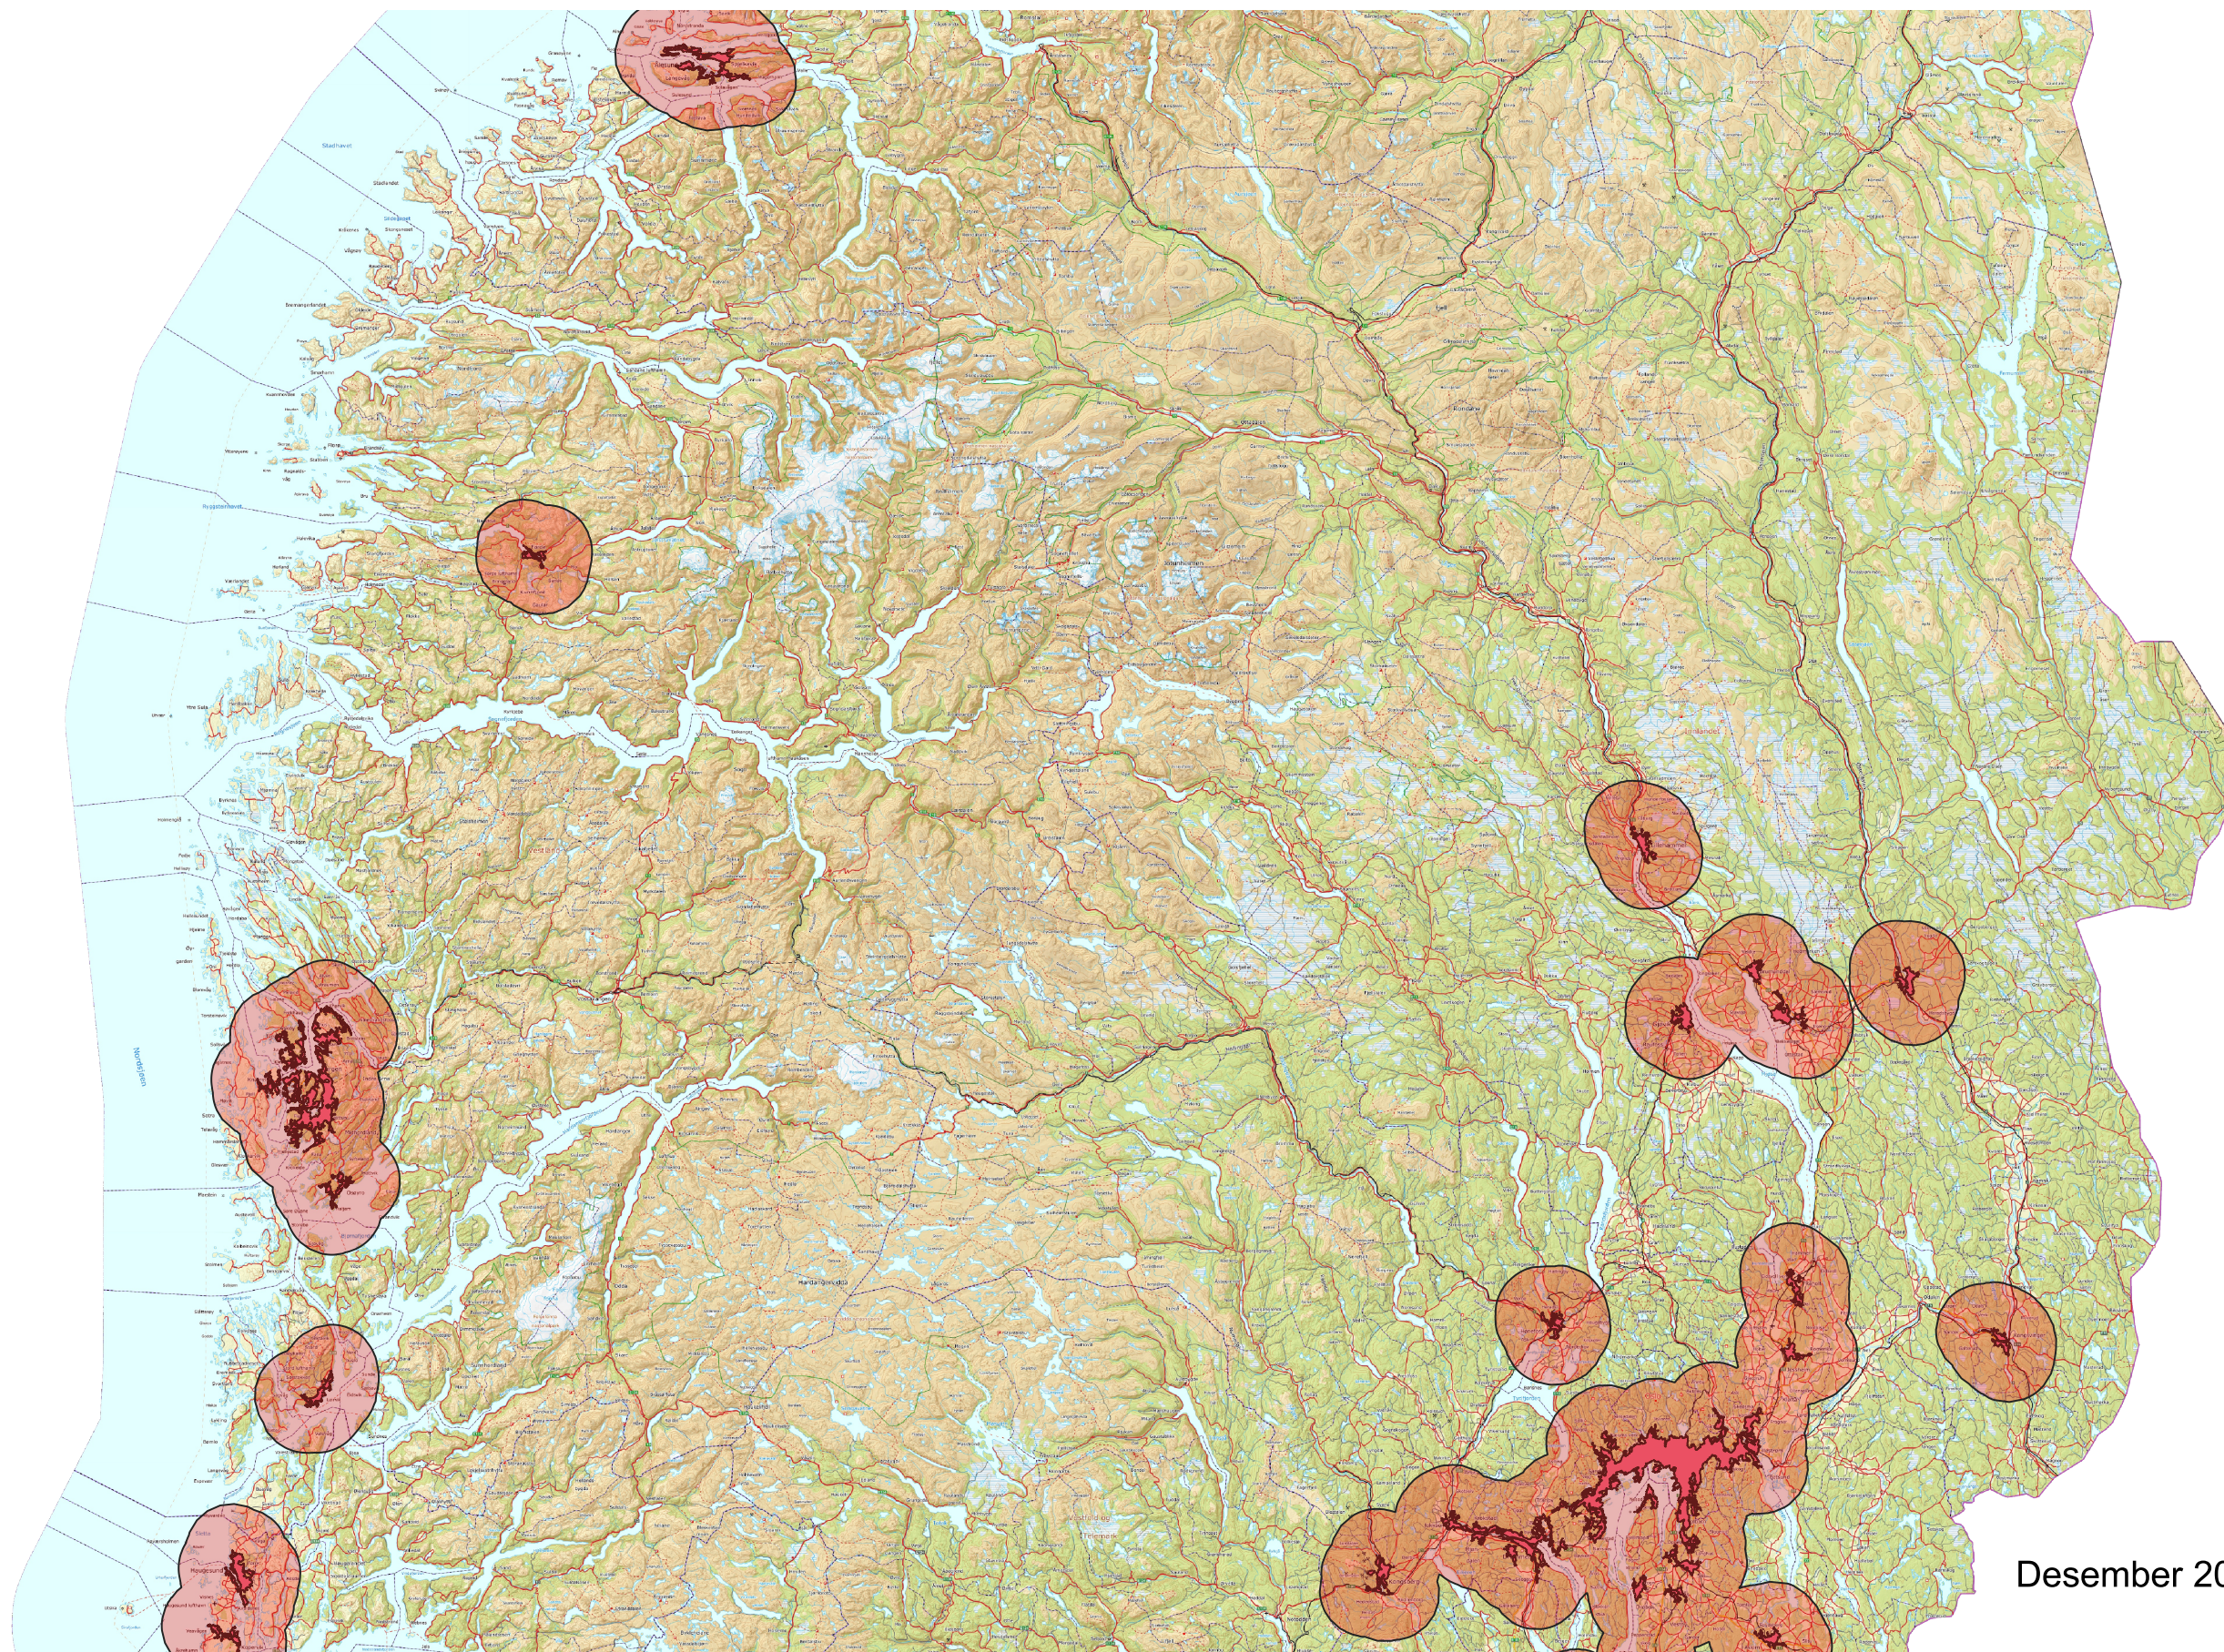

Tettbebygde områder (over 10.000 innbyggere) med 10 km buffersone

Vestland og Innlandet

Desember 2022